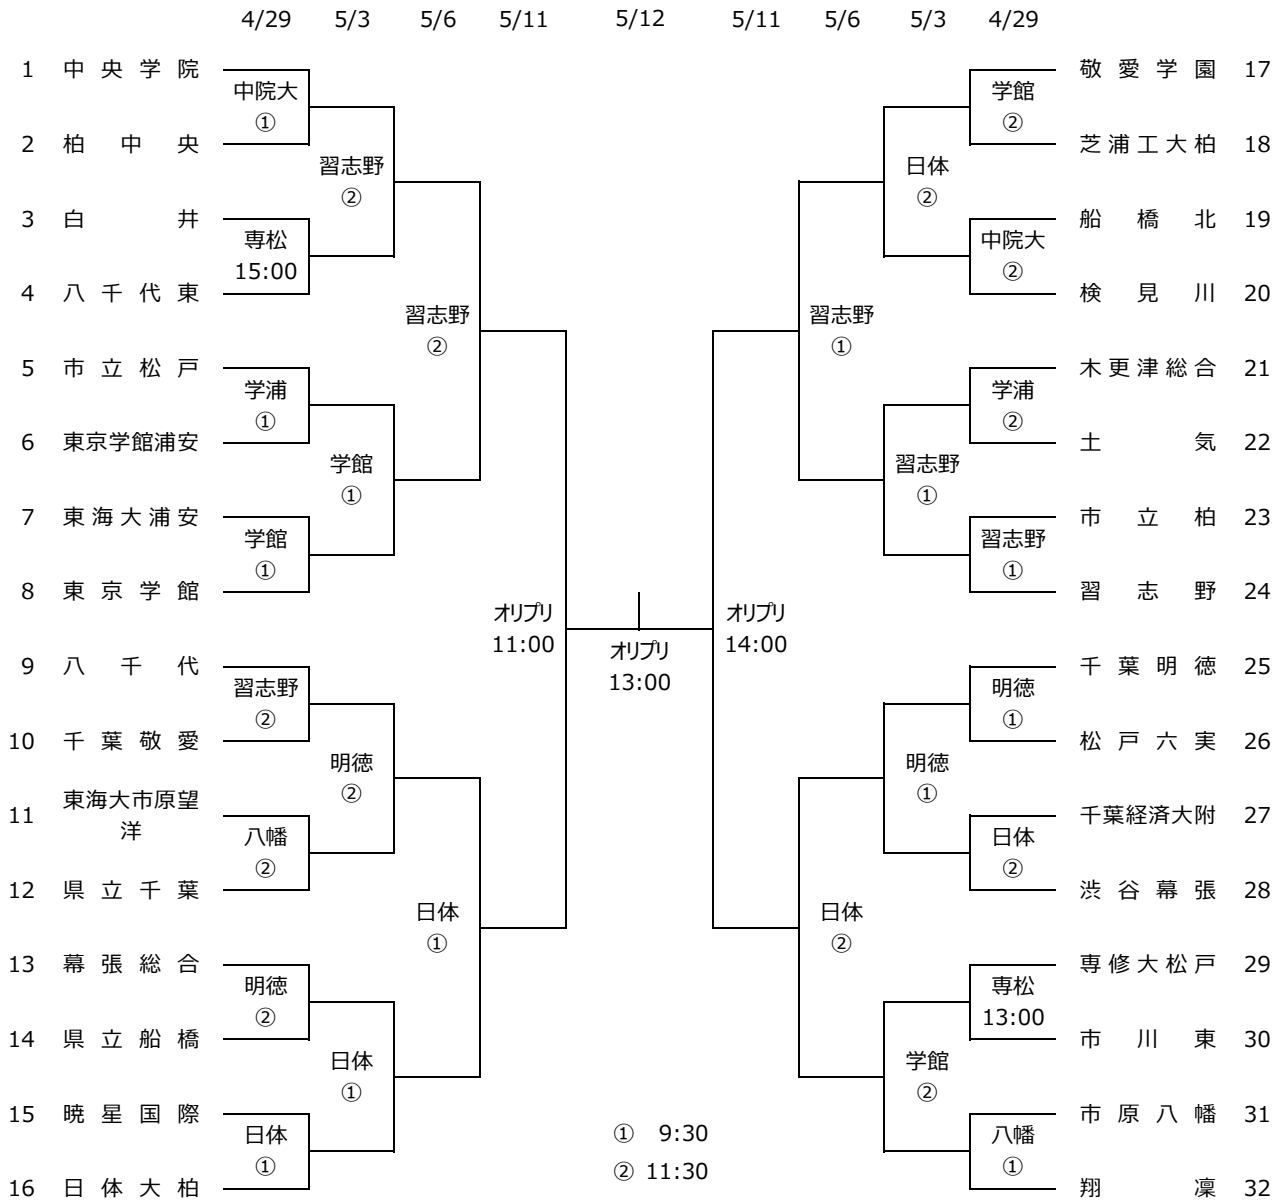

平成31年度 関東高等学校体育大会千葉県予選 サッカーの部

試合会場

オリプリ：ゼットエーオリプリスタジアム

日体：日体大柏高校

学館：東京学館高校

学浦：東京学館浦安高校

専松：専修大松戸高校

習志野：習志野高校