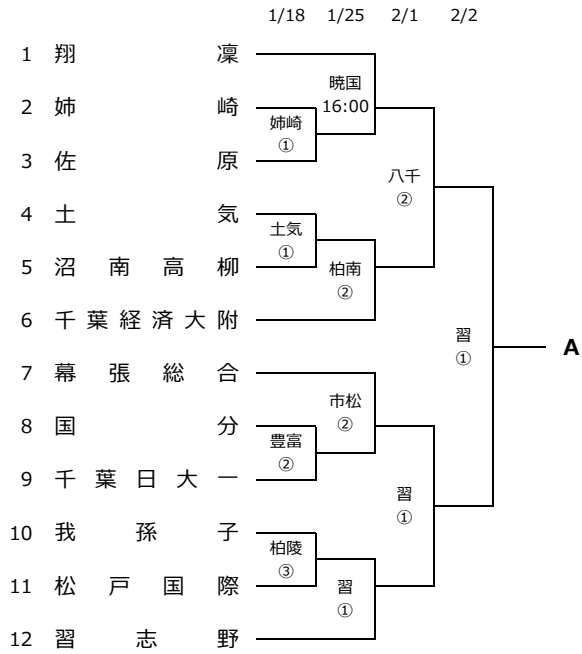

令和元年度千葉県高等学校新人サッカー大会 PART1

<試合会場>

柏陵：柏陵高校
 京葉：京葉高校
 姉崎：姉崎高校
 土気：土気高校
 白井：白井高校
 柏南：柏南高校
 柏井：柏井高校
 船東：船橋東高校
 木更：木更津高校
 八千：八千代高校

検見：検見川高校
 暁国：暁星国際高校
 八幡：市原八幡高校
 市松：市立松戸高校
 野中：野田中央高校
 明德：千葉明德高校
 東商：東金商業高校
 豊富：船橋豊富高校
 二和：船橋二和高校
 印明：印旛明誠高校

習：市立習志野高校
 日体：日体大柏高校
 茂北：茂原北陵高校
 白運：白井運動公園
 学館：東京学館高校
 学浦：東京学館浦安高校
 桜林：桜林高校御殿グラウンド
 あけ：あけぼの山農業公園芝生広場
 江F：江戸川大学フットボールフィールド柏

① 9:30
 ② 11:30
 ③ 13:30

近隣施設（コンビニ・ホームセンター等）への迷惑駐車、路上駐車厳禁
 周辺商業施設駐車場への迷惑駐車や近隣道路への路上駐車は固くお断りいたします。商業施設の駐車場は、その施設をご利用するお客様のための駐車場です。試合の前後にお買い物をする等の理由で長時間駐車されますと、商業施設をご利用するお客様が入れなくなってしまいます。ご理解とご協力の程、宜しくお願いいたします。