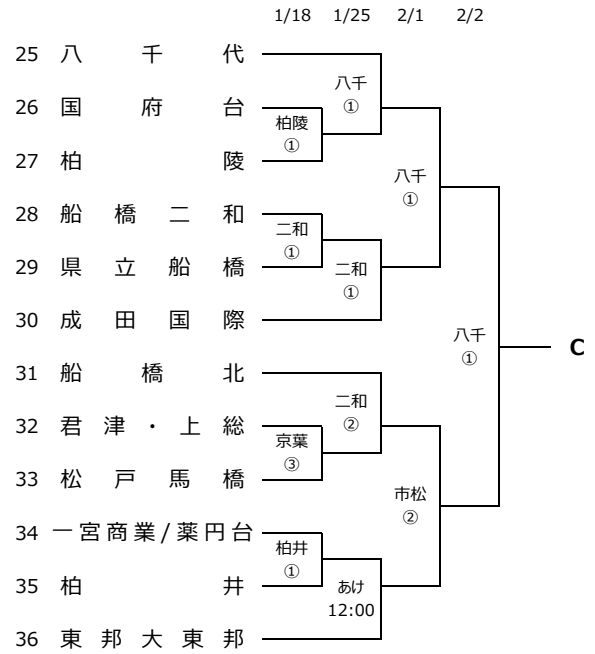

令和元年度千葉県高等学校新人サッカー大会 PART1

<試合会場>

柏陵：柏陵高校
 京葉：京葉高校
 姉崎：姉崎高校
 土気：土気高校
 白井：白井高校
 柏南：柏南高校
 柏井：柏井高校
 船東：船橋東高校
 木更：木更津高校
 八千：八千代高校

検見：検見川高校
 暁国：暁星国際高校
 八幡：市原八幡高校
 市松：市立松戸高校
 野中：野田中央高校
 明德：千葉明德高校
 東商：東金商業高校
 豊富：船橋豊富高校
 二和：船橋二和高校
 印明：印旛明誠高校

習：市立習志野高校
 日体：日体大柏高校
 茂北：茂原北陵高校
 白運：白井運動公園
 学館：東京学館高校
 学浦：東京学館浦安高校
 桜林：桜林高校御殿グラウンド
 あけ：あけぼの山農業公園芝生広場
 江F：江戸川大学フットボールフィールド柏

① 9:30
 ② 11:30
 ③ 13:30

近隣施設（コンビニ・ホームセンター等）への迷惑駐車、路上駐車厳禁
 周辺商業施設駐車場への迷惑駐車や近隣道路への路上駐車は固くお断りいたします。商業施設の駐車場は、その施設をご利用するお客様のための駐車場です。試合の前後にお買い物をする等の理由で長時間駐車されますと、商業施設をご利用するお客様が入れなくなってしまいます。ご理解とご協力の程、宜しくお願いいたします。