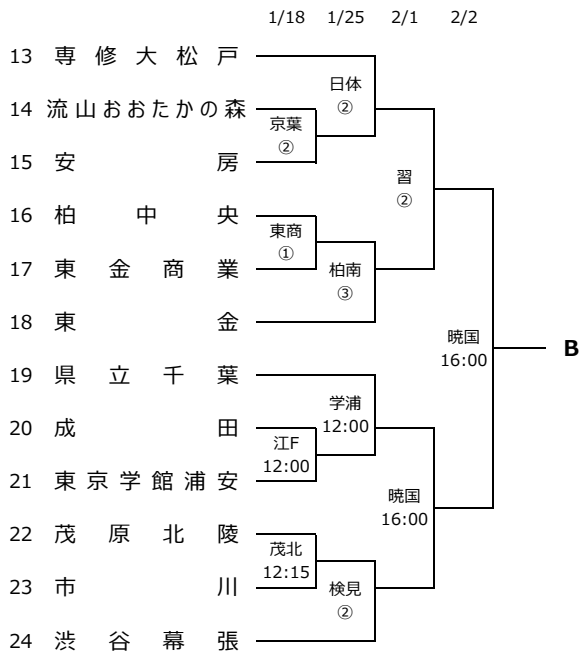

令和元年度千葉県高等学校新人サッカー大会 PART1

<試合会場>

柏陵：柏陵高校
 京葉：京葉高校
 姉崎：姉崎高校
 土気：土気高校
 白井：白井高校
 柏南：柏南高校
 柏井：柏井高校
 船東：船橋東高校
 木更：木更津高校
 八千：八千代高校

検見：検見川高校
 暁国：暁星国際高校
 八幡：市原八幡高校
 市松：市立松戸高校
 野中：野田中央高校
 明德：千葉明德高校
 東商：東金商業高校
 豊富：船橋豊富高校
 二和：船橋二和高校
 印明：印旛明誠高校

習：市立習志野高校
 日体：日体大柏高校
 茂北：茂原北陵高校
 白運：白井運動公園
 学館：東京学館高校
 学浦：東京学館浦安高校
 桜林：桜林高校御殿グラウンド
 あけ：あけぼの山農業公園芝生広場
 江F：江戸川大学フットボールフィールド柏

① 9:30
 ② 11:30
 ③ 13:30

近隣施設（コンビニ・ホームセンター等）への迷惑駐車、路上駐車厳禁
 周辺商業施設駐車場への迷惑駐車や近隣道路への路上駐車は固くお断りいたします。商業施設の駐車場は、その施設をご利用するお客様のための駐車場です。試合の前後にお買い物をする等の理由で長時間駐車されますと、商業施設をご利用するお客様が入れなくなってしまいます。ご理解とご協力の程、宜しくお願いいたします。