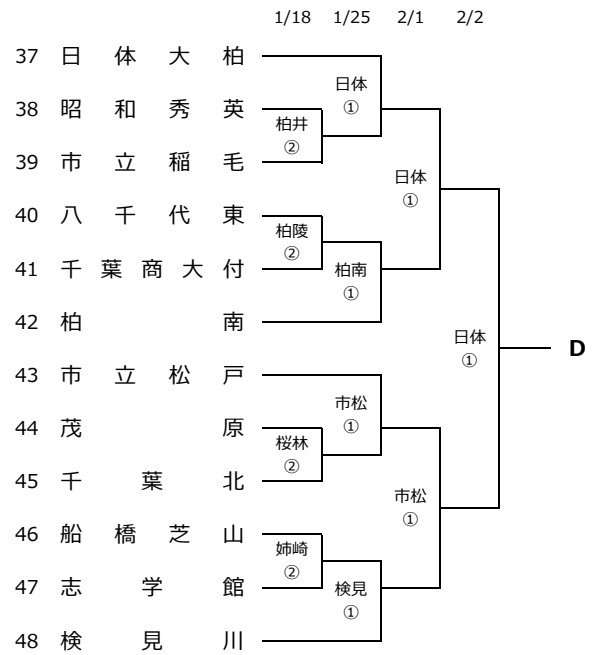

令和元年度千葉県高等学校新人サッカー大会 PART1

<試合会場>

柏陵：柏陵高校
 京葉：京葉高校
 姉崎：姉崎高校
 土気：土気高校
 白井：白井高校
 柏南：柏南高校
 柏井：柏井高校
 船東：船橋東高校
 木更：木更津高校
 八千：八千代高校

検見：検見川高校
 暁国：暁星国際高校
 八幡：市原八幡高校
 市松：市立松戸高校
 野中：野田中央高校
 明德：千葉明德高校
 東商：東金商業高校
 豊富：船橋豊富高校
 二和：船橋二和高校
 印明：印旛明誠高校

習：市立習志野高校
 日体：日体大柏高校
 茂北：茂原北陵高校
 白運：白井運動公園
 学館：東京学館高校
 学浦：東京学館浦安高校
 桜林：桜林高校御殿グラウンド
 あけ：あけぼの山農業公園芝生広場
 江F：江戸川大学フットボールフィールド柏

① 9:30
 ② 11:30
 ③ 13:30

近隣施設（コンビニ・ホームセンター等）への迷惑駐車、路上駐車厳禁
 周辺商業施設駐車場への迷惑駐車や近隣道路への路上駐車は固くお断りいたします。商業施設の駐車場は、その施設をご利用するお客様のための駐車場です。試合の前後にお買い物をする等の理由で長時間駐車されますと、商業施設をご利用するお客様が入れなくなってしまいます。ご理解とご協力の程、宜しくお願いいたします。