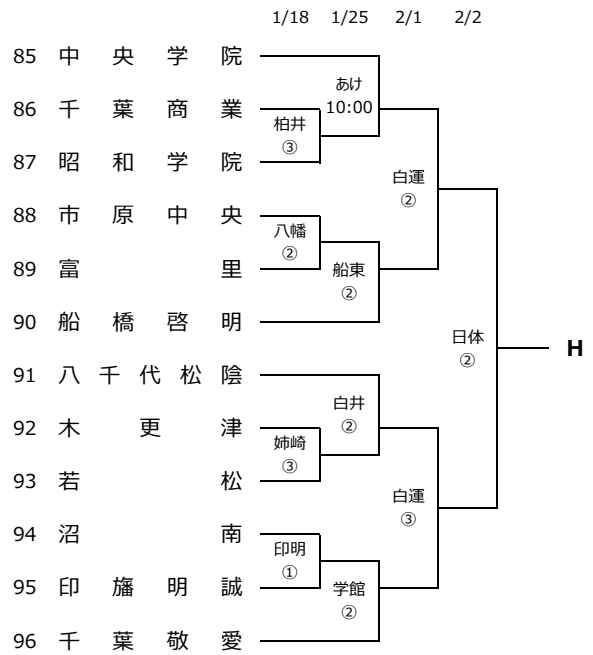

## 令和元年度千葉県高等学校新人サッカー大会 PART2

**<試合会場>**

- |          |           |                      |
|----------|-----------|----------------------|
| 柏陵：柏陵高校  | 検見：検見川高校  | 習：市立習志野高校            |
| 京葉：京葉高校  | 暁国：暁星国際高校 | 日体：日体大柏高校            |
| 姉崎：姉崎高校  | 八幡：市原八幡高校 | 茂北：茂原北陵高校            |
| 土気：土気高校  | 市松：市立松戸高校 | 白運：白井運動公園            |
| 白井：白井高校  | 野中：野田中央高校 | 学館：東京学館高校            |
| 柏南：柏南高校  | 明德：千葉明德高校 | 学浦：東京学館浦安高校          |
| 柏井：柏井高校  | 東商：東金商業高校 | 桜林：桜林高校御殿グラウンド       |
| 船東：船橋東高校 | 豊富：船橋豊富高校 | あけ：あけぼの山農業公園芝生広場     |
| 木更：木更津高校 | 二和：船橋二和高校 | 江F：江戸川大学フットボールフィールド柏 |
| 八千：八千代高校 | 印明：印旛明誠高校 |                      |