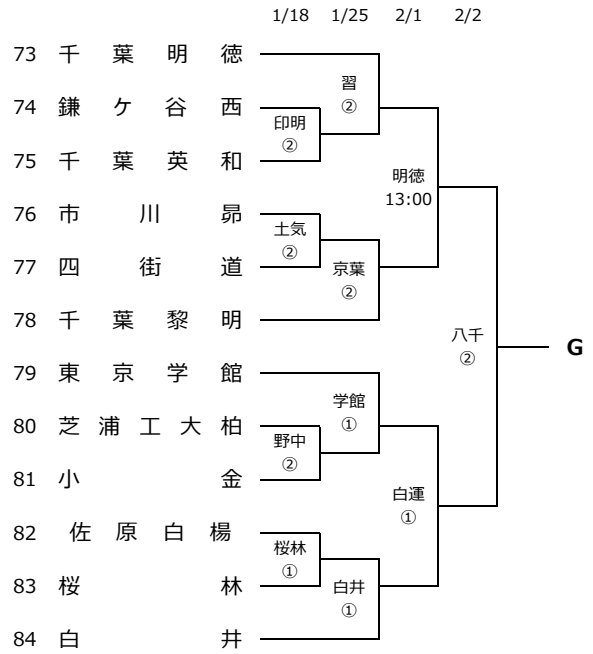

## 令和元年度千葉県高等学校新人サッカー大会 PART2

**<試合会場>**

- |          |           |                      |
|----------|-----------|----------------------|
| 柏陵：柏陵高校  | 検見：検見川高校  | 習：市立習志野高校            |
| 京葉：京葉高校  | 暁国：暁星国際高校 | 日体：日体大柏高校            |
| 姉崎：姉崎高校  | 八幡：市原八幡高校 | 茂北：茂原北陵高校            |
| 土気：土気高校  | 市松：市立松戸高校 | 白運：白井運動公園            |
| 白井：白井高校  | 野中：野田中央高校 | 学館：東京学館高校            |
| 柏南：柏南高校  | 明德：千葉明德高校 | 学浦：東京学館浦安高校          |
| 柏井：柏井高校  | 東商：東金商業高校 | 桜林：桜林高校御殿グラウンド       |
| 船東：船橋東高校 | 豊富：船橋豊富高校 | あけ：あけぼの山農業公園芝生広場     |
| 木更：木更津高校 | 二和：船橋二和高校 | 江F：江戸川大学フットボールフィールド柏 |
| 八千：八千代高校 | 印明：印旛明誠高校 |                      |