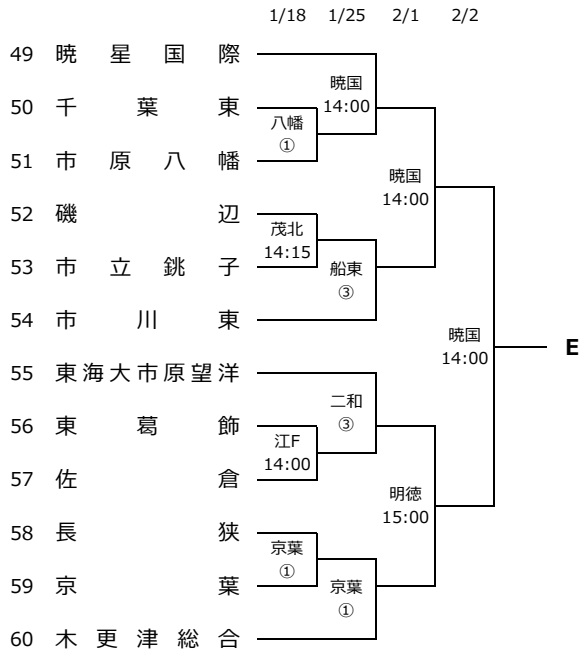

## 令和元年度千葉県高等学校新人サッカー大会 PART2

**<試合会場>**

- |          |           |                      |
|----------|-----------|----------------------|
| 柏陵：柏陵高校  | 検見：検見川高校  | 習：市立習志野高校            |
| 京葉：京葉高校  | 暁国：暁星国際高校 | 日体：日体大柏高校            |
| 姉崎：姉崎高校  | 八幡：市原八幡高校 | 茂北：茂原北陵高校            |
| 土気：土気高校  | 市松：市立松戸高校 | 白運：白井運動公園            |
| 白井：白井高校  | 野中：野田中央高校 | 学館：東京学館高校            |
| 柏南：柏南高校  | 明德：千葉明德高校 | 学浦：東京学館浦安高校          |
| 柏井：柏井高校  | 東商：東金商業高校 | 桜林：桜林高校御殿グラウンド       |
| 船東：船橋東高校 | 豊富：船橋豊富高校 | あけ：あけぼの山農業公園芝生広場     |
| 木更：木更津高校 | 二和：船橋二和高校 | 江F：江戸川大学フットボールフィールド柏 |
| 八千：八千代高校 | 印明：印旛明誠高校 |                      |