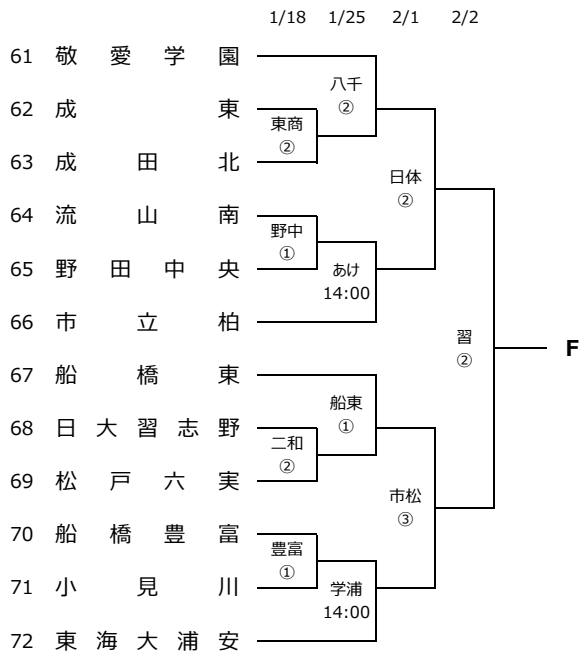

## 令和元年度千葉県高等学校新人サッカー大会 PART2

**<試合会場>**

- |          |           |                      |
|----------|-----------|----------------------|
| 柏陵：柏陵高校  | 検見：検見川高校  | 習：市立習志野高校            |
| 京葉：京葉高校  | 暁国：暁星国際高校 | 日体：日体大柏高校            |
| 姉崎：姉崎高校  | 八幡：市原八幡高校 | 茂北：茂原北陵高校            |
| 土気：土気高校  | 市松：市立松戸高校 | 白運：白井運動公園            |
| 白井：白井高校  | 野中：野田中央高校 | 学館：東京学館高校            |
| 柏南：柏南高校  | 明德：千葉明德高校 | 学浦：東京学館浦安高校          |
| 柏井：柏井高校  | 東商：東金商業高校 | 桜林：桜林高校御殿グラウンド       |
| 船東：船橋東高校 | 豊富：船橋豊富高校 | あけ：あけぼの山農業公園芝生広場     |
| 木更：木更津高校 | 二和：船橋二和高校 | 江F：江戸川大学フットボールフィールド柏 |
| 八千：八千代高校 | 印明：印旛明誠高校 |                      |